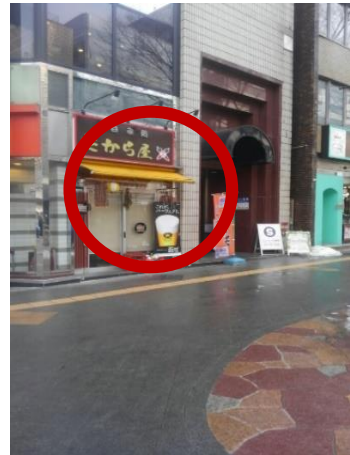

## ★JR仙台駅からの道順

① 仙台駅の出入口を出てまっすぐ進むと、「コナカ」が見えます。左側にあるエスカレーターを降ります。

② まっすぐ進み「仙台城跡」方面の横断歩道を渡り、直進します。

③ 左側に「JRあおば通駅」が見えるのでそのまま直進します。

④ 直進していくと青葉通地下道が見えるので階段を降りて地下道に進みます。

⑤ 4番方面の仙台城跡方面に進みます。

⑥ 階段を上り直進していくとマクドナルドがあります。

# 仙台一番町ホール店への道案内

⑦ マクドナルドの右側に「たから屋」という居酒屋が見えます。

⑧ 「たから屋」の右隣に大一野村ビルの入口があり5階、6階、8階にスタンダード会議室があります。

## ★地下鉄東西線 青葉通一番町駅からの道順

① 地下鉄東西線「青葉通一番町駅」南1出口を出るとマクドナルドが見えます。

② マクドナルドの右側に「たから屋」という居酒屋が見えます。

③ 「たから屋」の右隣に大一野村ビルの入口があり5階、6階、8階にスタンダード会議室がございます。